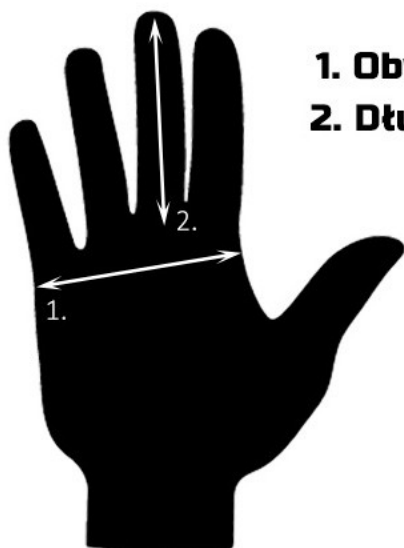

ROZMIAR	WZROST
XXL	192-196
XL	184-192
L	176-184
M	168-176
S	158-168
XS	146-158
XXS	136-146

BUTY JOMA

ROZMIAR	26	27	28	29	30	31	32	33	34	35	36	37	38
DŁ. WKŁADKI	18,5 cm	19 cm	19,5 cm	20 cm	20,5 cm	21 cm	21,5 cm	22 cm	22,5 cm	23 cm	23,5 cm	24 cm	25 cm
ROZMIAR	39	40	40,5	41	42	42,5	43	43,5	44	44,5	45	46	47

DŁ. WKŁADKI	25,5 cm	26 cm	26,3 cm	26,5 cm	27 cm	27,3 cm	27,5 cm	28 cm	28,5 cm	28,8 cm	29 cm	29,5 cm	30 cm

reusch[®]

ROZMIARY RĘKAWIC

ROZMIAR	4	5	6	7	8	9	10	11
OBWÓD DŁONI	13,6 cm	15,6 cm	17,6 cm	19,6 cm	21,6 cm	24,7 cm	26,7 cm	29,2 cm
DŁ. PALCA ŚRODKOWEGO	5,4 cm	6,1 cm	6,9 cm	7,75 cm	8,5 cm	9,5 cm	10,5 cm	11,5 cm

- 1. Obwód dłoni**
- 2. Długość palca środkowego**